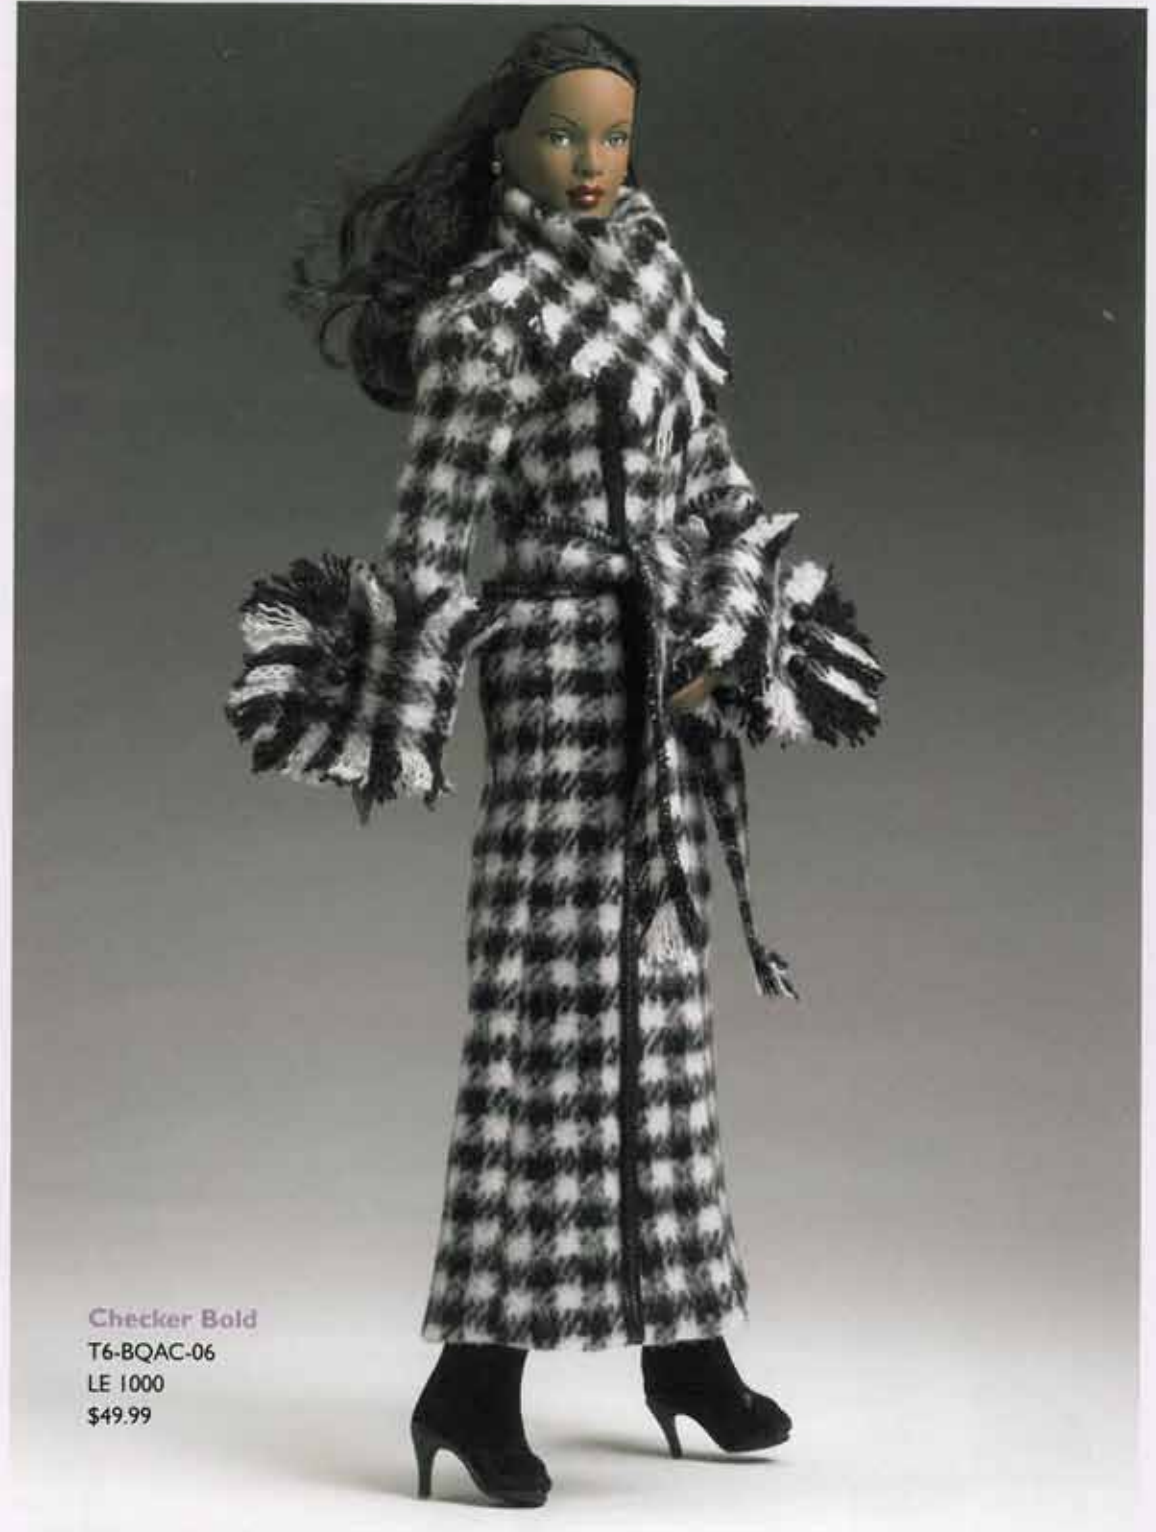

A.

Théâtre
 DE LA **MODE**

B.

B. Boulevard de la Mode
 DRESSED DOLL
 BW STYLE
 T6-TMDD-01
 LE 1000
 \$129.99

BEST
 Dressed

Checker Bold
 T6-BQAC-06
 LE 1000
 \$49.99

A.

C.